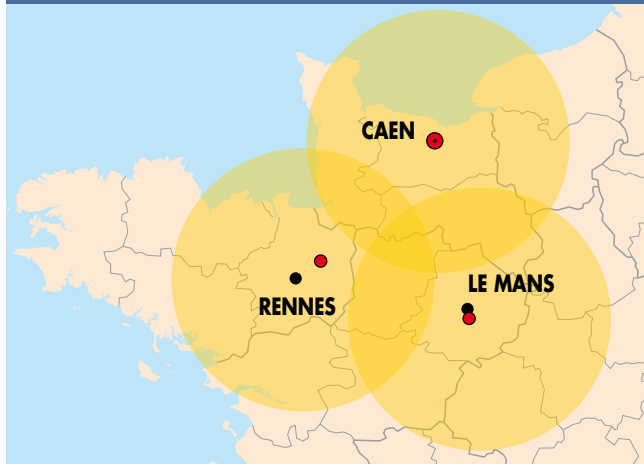

Votre projet personnalisé

Nous vous accompagnons dans l'élaboration de votre projet avec des représentations paysagées en 3D.

en 3D

Après

Une présence régionale

Georgeault

Siège social

12, La Ville en Pierre — 35140 Saint-Aubin-du-Cormier
Tél. : 02 99 39 12 22 — Fax : 02 99 39 21 40
contact@georgeault.fr
www.georgeault.fr